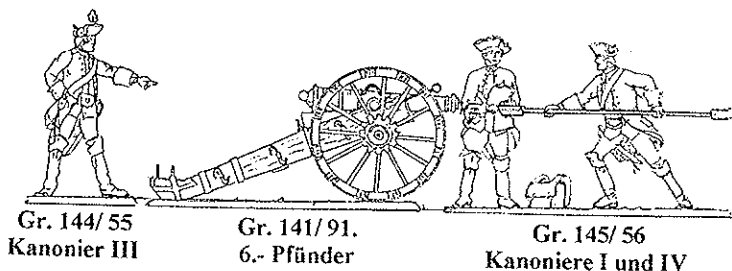

1745 - 1785

ARTILLERIE

LADEND

GRUPPE 144 - 5

1992

ENTWURF : RUDOLF GRÜNEWALD
GRAVURF : ROLF GRÜNEWALD

Gr. 141/ 51
Offizier

Gr. 145/ 52
Konstabler