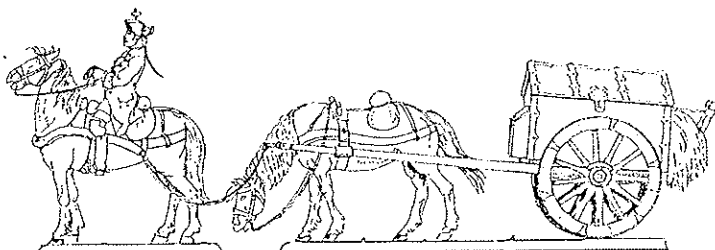

ARTILLERIE

HALTEND

GRUPPE 141 - 6

1989

ENTWURF: RUDOLF GRÜNEWALD
GRAVUR : ROLF GRÜNEWALD

Gr. 141/ 72
Sielenvorspann

Gr. 141/ 71
Deichselvorspann
mit 6.- Pfünder Geschütz

Gr. 141/ 73
Doppelvorspann
mit Munitionskarren